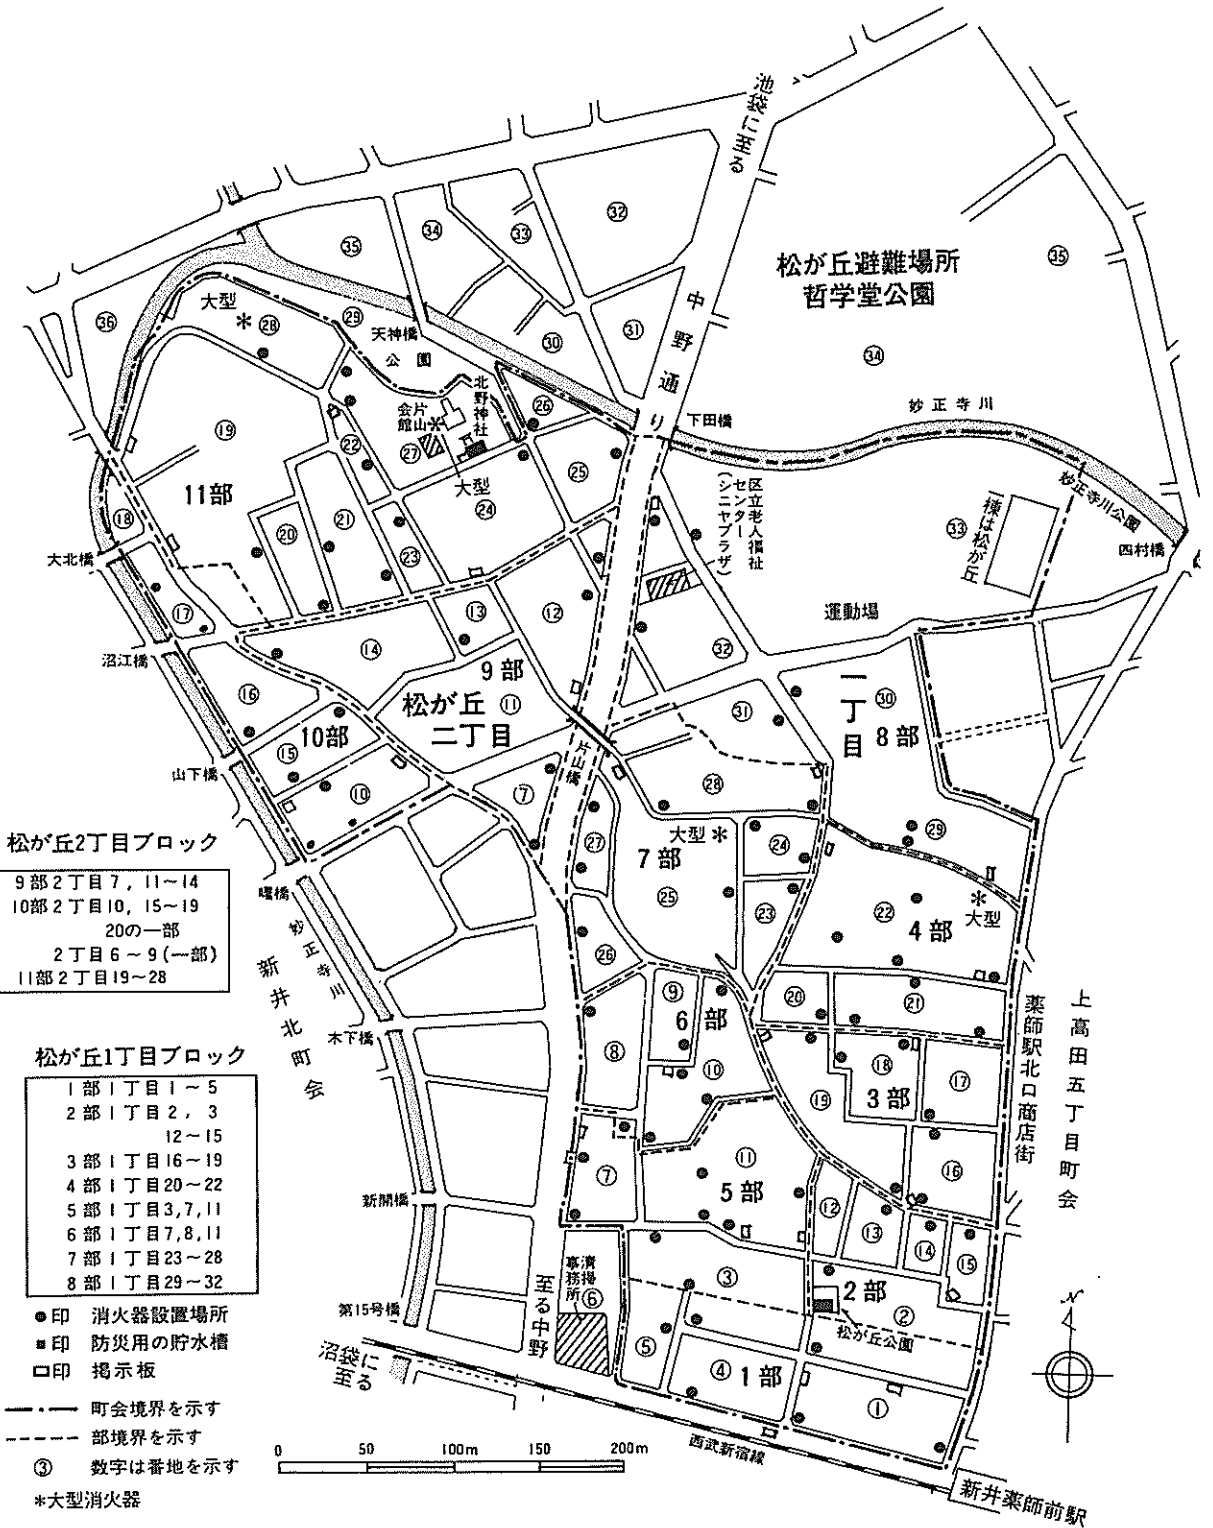

松が丘片山町会見取図

松が丘2丁目ブロック

- 9部2丁目7, 11~14
- 10部2丁目10, 15~19
- 20の一部
- 2丁目6~9(一部)
- 11部2丁目19~28

松が丘1丁目ブロック

- 1部1丁目1~5
- 2部1丁目2, 3
- 12~15
- 3部1丁目16~19
- 4部1丁目20~22
- 5部1丁目3, 7, 11
- 6部1丁目7, 8, 11
- 7部1丁目23~28
- 8部1丁目29~32

- 印 消火器設置場所
- 印 防災用の貯水槽
- 印 掲示板
- 町会境界を示す
- - - 部境界を示す
- ③ 数字は番地を示す
- *大型消火器